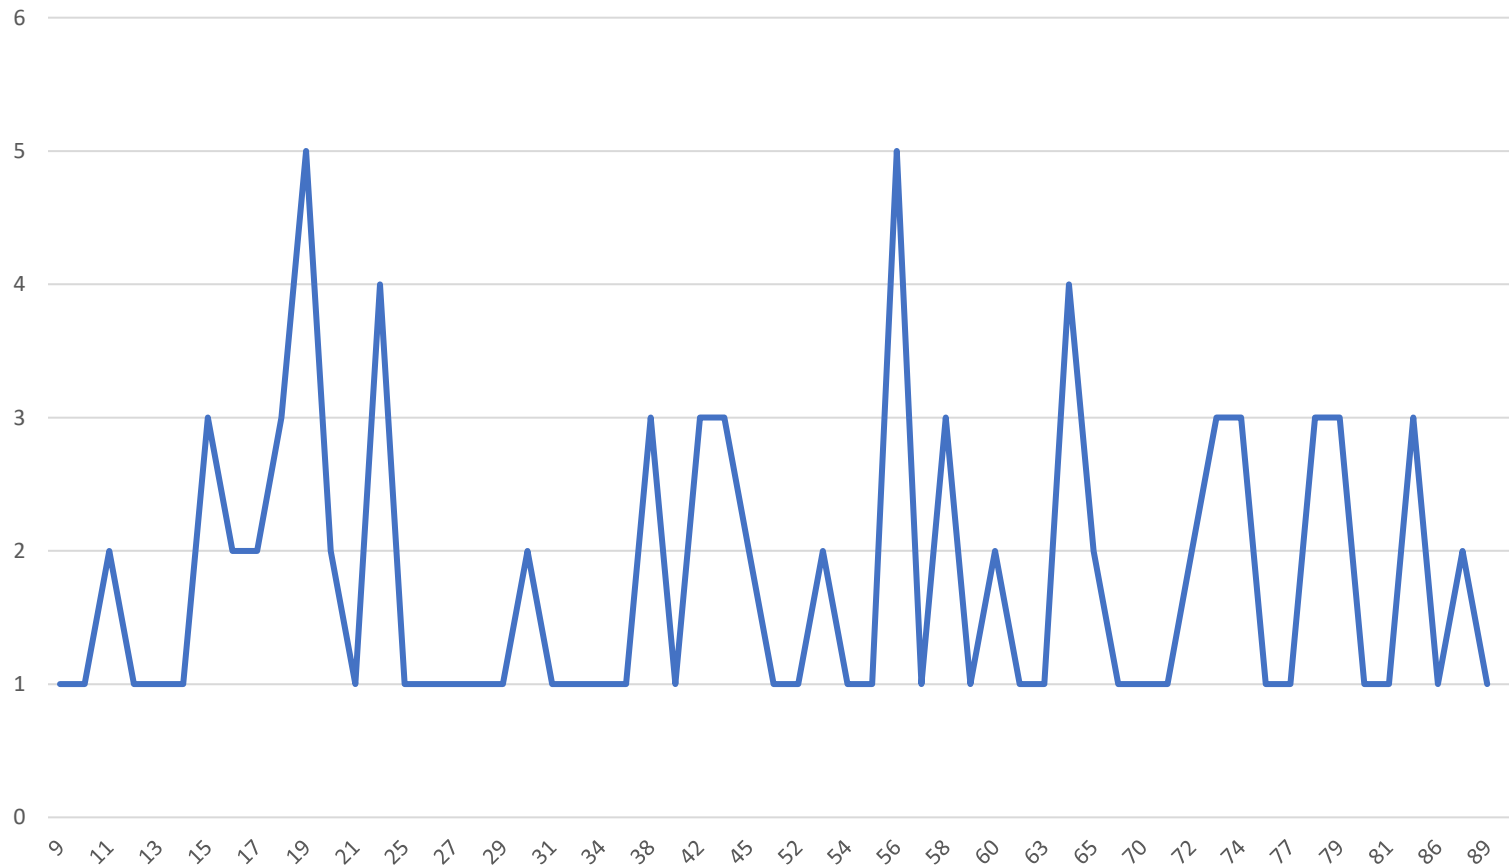

TV Liedolsheim 1900 e.V.

Mitgliederentwicklung 2023 - 2024

	Erwachsene	Jugendliche	Frau	Mann	Mädchen	Junge	Aktive Erw.	Aktive Jugend	Passiv	EM	
22.02.2023	92	14	39	55	4	8	74	11	1	20	106
20.03.2024	86	16	33	53	6	8	72	16	3	21	102
Veränderung	-6	2	-6	-2	2	0	-2	5	2	1	-4
Veränderung (%)	-6,5	14,3	-15,4	-3,6	50,0	0,0	-2,7	45,5	200,0	5,0	-3,8

TV Liedolsheim 1900 e.V.

Altersverteilung

TV Liedolsheim 1900 e.V.

Sommersaison 2023:

Herren 1.Bezirksklasse Gr. 006

	Pkt.	Matches	Sätze	1	2	3	4	5	6
▲1 TV Liedolsheim 1	8:2	31:14	65:34	***	3:6	6:3	7:2	6:3	9:0
2 TC Kirrlach 1	8:2	28:17	61:43	6:3	***	5:4	3:6	6:3	8:1
3 TC Elchesheim-Illingen 1	6:4	27:18	61:45	3:6	4:5	***	6:3	6:3	8:1
4 TC RW Durmersheim 1	6:4	23:22	55:46	2:7	6:3	3:6	AUFSTIEG	6:3	6:3
5 TSG TC BG Rastatt/TC Fohlenweide 1	2:8	20:25	44:56	3:6	3:6	3:6	3:6	***	8:1
▼6 TC Niefern-Öschelbronn 1	0:10	6:39	19:81	0:9	1:8	1:8	3:6	1:8	***

Damen 2.Bezirksklasse Gr. 031

	Pkt.	Matches	Sätze	1	2	3	4	5	6	7
▲1 Karlsruher ETV 1	12:0	52:2	104:5	***	7:2	9:0	9:0	9:0	9:0	9:0
2 KIT SC 2010 2	10:2	42:12	84:28	2:7	***	9:0	5:4	9:0	8:1	9:0
3 TSG TV Liedolsheim/TC SW Rußheim 1	8:4	25:29	58:61	0:9	0:9	***	5:4	5:4	7:2	8:1
4 TC Karlsruhe-West 1	4:8	22:32	53:68	0:9	4:5	4:5	***	0:9	6:3	8:1
5 TC Leopoldshafen 2	4:8	21:33	52:74	0:9	0:9	4:5	9:0	***	6:3	2:7
6 TC Graben-Neudorf 1	2:10	17:37	38:82	0:9	1:8	2:7	3:6	3:6	***	8:1
▼7 TC Wiesental 1	2:10	10:44	24:95	0:9	0:9	1:8	1:8	7:2	1:8	***